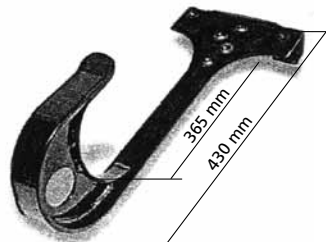

Absturzsicherungshaken Crochet de sécurité pour toiture

Vorteil: Verwendung von Karabinerhaken und Dachl
Avantage: Utilisation pour mousqueton et l'échelle

Artikel-Nr No-d'article	Artikelbezeichnung Description de l'article
6025.115	verzinkt/ zingué
6025.116	braun/ brun
6025.117	rot/ rouge

Sicherheitsdachhaken Typ I Crochet de sécurité pour toiture Typ I

geprüft und zertifiziert nach EN 517B
évalué et certifié selon EN 517B

verzinkt, mit 2 Schrauben
zinguée, avec 2 vis

Artikel-Nr No-d'article	Artikelbezeichnung Description de l'article
6025.120	grau beschichtet / thermolaqué gris
6025.122	braun beschichtet / thermolaqué brun
6025.124	rot beschichtet / thermolaqué rouge

Sicherheitsdachhaken Typ Trapac® Crochet de sécurité pour toiture Typ Trapac®

geprüft und zertifiziert nach EN 517A
évalué et certifié selon EN 517A

verzinkt, oder verzinkt und pulverbeschichtet
inkl. Befestigungsnägel
zinguée ou zinguée et laqué, clous include

Leiterhaken / Crochets de service (pour échelles)

Artikel-Nr No-d'article	Artikelbezeichnung Description de l'article
6025.102	Zum Einhängen verzinkt à suspendre, zinguée
6025.107	Zum Einhängen verzinkt, braun à suspendre, zinguée, brun
6025.103	Abgekröpft, verzinkt/ coudé, zinguée
6025.105	Abgekröpft, braun/ coudé, brun
	extra starke Ausführung dank Warmverformung und spezieller Stahlqualität exécution extra fort grâce au déformement à chaud et une qualité d'acier spéciale
6025.109	Abgekröpft, verzinkt/ coudé, zinguée