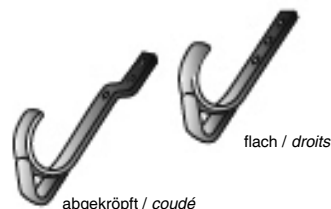

Sicherheitsdachhaken Typ Trapac® Crochet de sécurité pour toiture Typ Trapac®

geprüft und zertifiziert nach EN 517A
évalué et certifié selon EN 517A

verzinkt, oder verzinkt und pulverbeschichtet
inkl. Befestigungsnägel
zinguée ou zinguée et laqué, clous include

Artikel-Nr No-d'article	Artikelbezeichnung Description de l'article
6025.130	abgekröpft rot / coudé rouge
6025.132	abgekröpft braun / coudé brun
6025.134	abgekröpft anthrazit / coudé anthracite
6025.136	abgekröpft verzinkt / droits zinguée